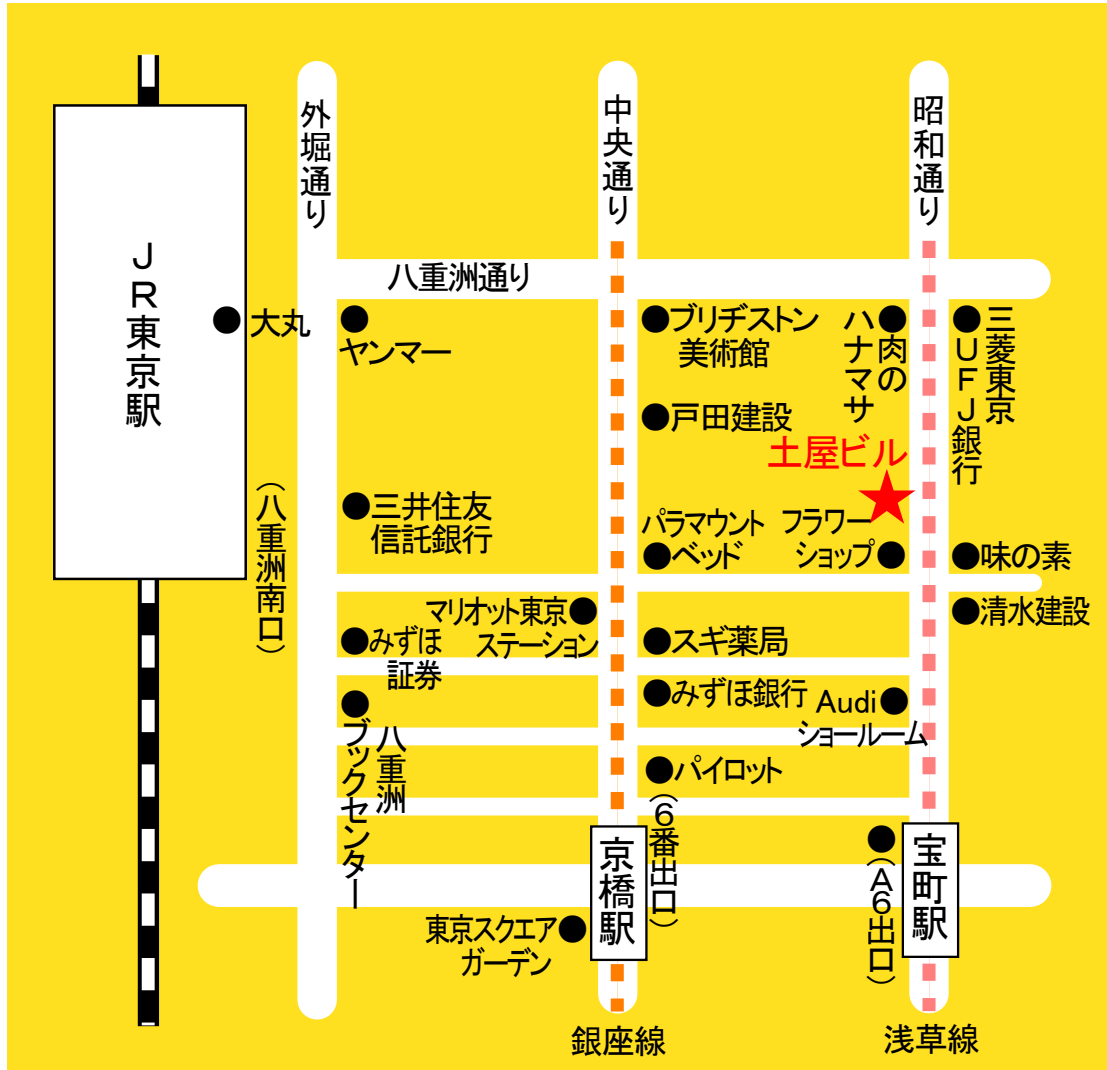

EMG総合法律事務所

<アクセスマップ>

EMG総合法律事務所
〒104-0031 東京都中央区京橋1丁目14番5号
土屋ビル4階
電話 03-5524-5559

- JR東京駅 八重洲南口より徒歩8分
- 地下鉄銀座線 京橋駅6番出口より徒歩3分
- 地下鉄浅草線 宝町駅A6出口より徒歩3分